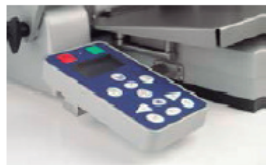

## Cortadora automática VA 806 FB con cinta transportadora

### DATOS TECNICOS

Potencia del motor	500 W, 230 V de corriente alterna ó 400 V de corriente trifásica
Cuchilla	Lisa, acero macizo de 300 mm Ø
Revoluciones de la cuchilla	229rpm
Grosor de corte	0 - 10 mm
Velocidad de corte	30 - 55 carreras/min.
Nivel de emisiones de ruido	< 69 dBA
Tamaño de corte (l x alt)	180 x 250 mm
Longitud de sujeción	600 mm
Superficie útil (l x an)	850 x 553 mm
Medidas exteriores (l x an x al)	1653 x 1268 x 1350 mm
Área de trabajo (l x an x al)	1800 x 1400 x 1500 mm
Peso neto	78-108 kg
Duración de servicio	Marcha continua
Garantía	1 año