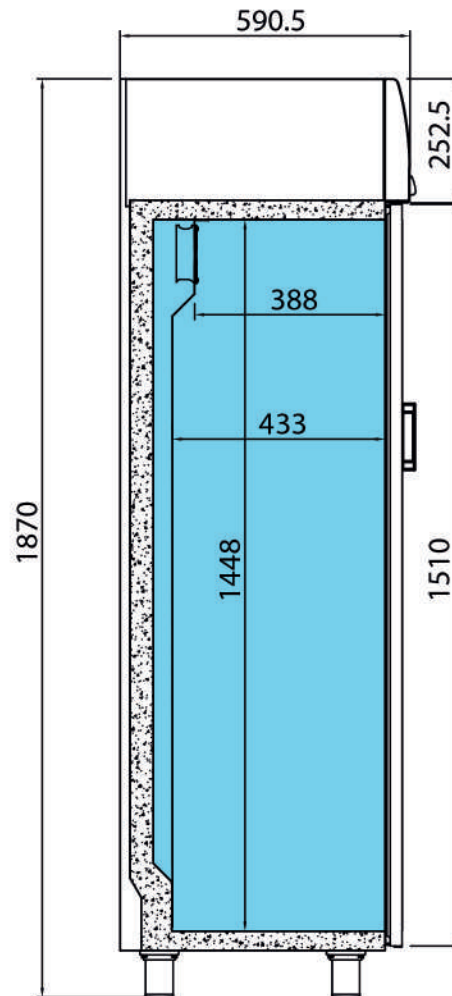

Enfriador refrigerado vertical ERC 36

Enfriador refrigerado vertical ERC 36

EXTERIOR

- Acero plastificado blanco
- Cabeza iluminativa (ERC 17/36)

INTERIOR

- Acero plastificado blanco
- Iluminación LED interior
- Parrillas de alambre de acero plastificado, regulables en altura y fácilmente desmontables

AISLAMIENTO

- Poliuretano inyectado alta presión libre de CFC's densidad 40 kg/m³, bajo GWP y cero efecto ODP

PUERTAS

- Puertas con doble acristalamiento (6-10-4)
- Burlate fácilmente sustituible
- Puertas con tirador integrado

- Parrillas / Wire shelves ERC 17/36 (502X27)

EXTERIOR

- White plastic coated steel
- Illuminated head (ERC 17/36)

INTERIOR

- White plastic coated steel
- LED interior lighting
- Plastic coated wire shelves, adjustable height and easy removal