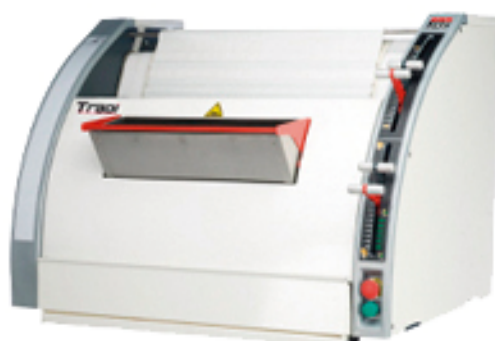

TECNOFRIAS, S.L.

Formadoras

Tradi

Cuando el diseño, la eficacia y la innovación van juntos!

Nuestra nueva gama de formadoras de 3 rodillos le ofrece todo lo que usted necesita para lograr la perfección en el moldeado del pan en todas sus formas (planas, cuadradas y, desde luego, en baguette).

Tradi

Características

Peso neto - kg
Peso de las piezas - g - mín/máx
Cadencia: piezas por minuto - mín/máx
Potencia motor 400V trifásico - kW

230
50/1200
0/20
1,1

A elegir

Color (otra opción a petición)
Comandos

Blanco
A la derecha/

Opciones

Revestimiento en acero inoxidable
Cinta transportadora de entrada
Cinta transportadora de salida (veloc...
Zócalo sobre ruedas (altura 88 cm)
Guías laterales
Doble salida
Zocalo
Cinta para piezas con puntas